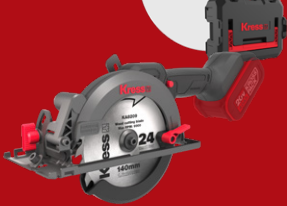

Kress®

2026
OFERTAS
PRIMAVERA / VERANO

OFERTA 1

LLÉVATE LA 3^a BATERÍA GRATIS

KAB35 BATERÍA DE 5,0Ah

KUC33.1

Taladro percutor BL 95 Nm 20V
2 Baterías 5,0Ah y Cargador rápido

275,00€

PVP IVA NO INCLUIDO

KUC35.1

Taladro percutor BL 150 Nm 20V
2 Baterías 5,0Ah y Cargador rápido

315,00€

PVP IVA NO INCLUIDO

KUH02

Mini amoladora BL 115 mm
20V 2 Baterías 5,0Ah
y Cargador rápido

275,00€

Serrucho BL 20V
S/bat

KUE00.91

INCLUYE
MALETÍN

Fresadora BL 20V
pinza de 6 y 8mm S/bat

KUD26.91

INCLUYE
MALETÍN

Sierra circular BL
20V S/bat 140mm

KUE11.9

OFERTA 3

LLÉVATE LA 3^a BATERÍA GRATIS

KAB34 BATERÍA DE 4,0Ah

INCLUYE
MALETÍN

KH370

Taladro percutor BL 70 Nm 20V
2 Baterías 4,0Ah y Cargador rápido

219,00€

PVP IVA NO INCLUIDO