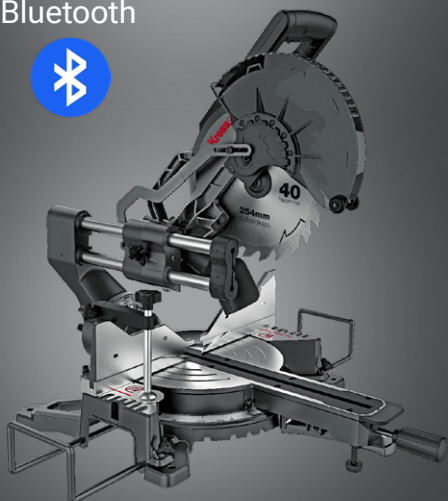

Sierra de calar 26mm
20V 2 baterías 4,0Ah

KUE01

265,00€
PVP IVA NO INCLUIDO

Sierra sable
20V 2 baterías 4,0Ah

Bluetooth

KH483.9

549,00€
PVP IVA NO INCLUIDO

Ingletadora Teléscopica BL 254 mm
2 x 20V S/bat